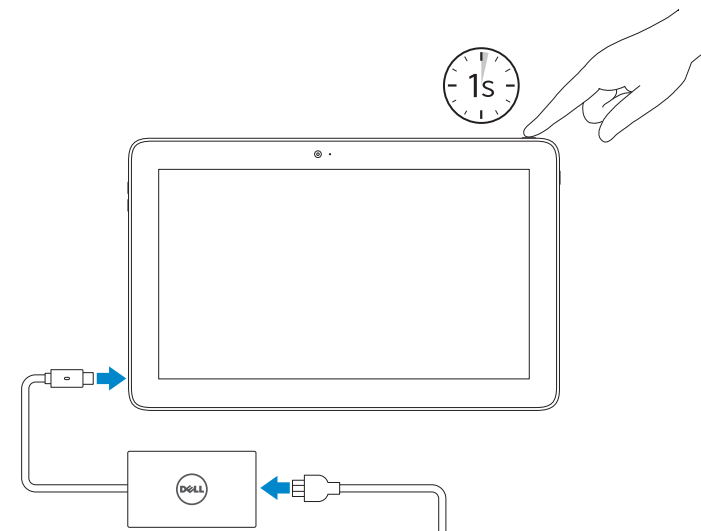

Latitude 5175/5179

Quick Start Guide

Hurtig startguide
Pikaopas
Hurtigstart
Snabbstartguide

1 Connect the power cable and press the power button for 1 second

Tilslut strømkablet og tryk på tænd/sluk-knappen i 1 sekund
Kytke virtajohto ja paina virtapainiketta 1 sekunti
Koble strømkabelen, og trykk på strømknappen i 1 sekund
Anslut strømkabeln och tryck på strömbrytaren i 1 sekund