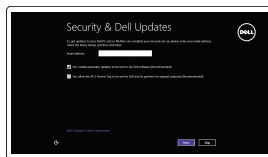

Latitude 5175/5179

Quick Start Guide

Hurtig startguide
Pikaopas
Hurtigstart
Snabbstartguide

1 Connect the power cable and press the power button for 1 second

Tilslut strømkablet og tryk på tænd/sluk-knappen i 1 sekund
Kytke virtajohto ja paina virtapainiketta 1 sekunti
Koble strømkabelen, og trykk på strømknappen i 1 sekund
Anslut strømkabeln och tryck på strömbrytaren i 1 sekund

2 Finish Windows setup

Utfør Windows Installation | Suorita Windows-asennus loppuun
Fullfør oppsett av Windows | Slutför Windows-inställningen

Enable security and updates

Aktivér sikkerhed og opdateringer
Ota suojaus ja päivitykset käyttöön
Aktiver sikkerhet og oppdateringer
Aktivera säkerhet och uppdateringar