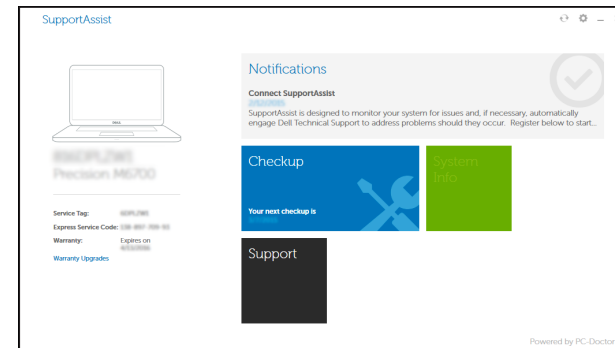

Locate Dell apps

Find Dell-apps | Paikanna Dell-sovellukset
Finn Dell-apper | Sök efter Dell-appar

Register your computer

Registrer computeren | Rekisteröi tietokone
Registrer datamaskinen din | Registrera din dator

SupportAssist Check and update your computer

Tjek og opdater din computer
Tarkista ja päivitä tietokoneesi
Kontroller og oppdater datamaskinen
Kontrollera och uppdatera din dator

Inserting micro-SIM card and microSD card — optional