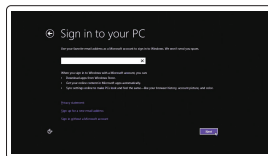

2 Finish Windows setup

Utfør Windows Installation | Suorita Windows-asennus loppuun
Fullfør oppsett av Windows | Slutför Windows-inställningen

Enable security and updates

Aktivér sikkerhed og opdateringer
Ota suojaus ja päivitykset käyttöön
Aktiver sikkerhet og oppdateringer
Aktivera säkerhet och uppdateringar

Connect to your network

Opret forbindelse til netværket
Muodosta verkkoyhteys
Koble deg til nettverket ditt
Anslut till ditt nätverk

- NOTE:** If you are connecting to a secured wireless network, enter the password for the wireless network access when prompted.
- BEMÆRK:** Hvis du tilslutter til et sikret trådløst netværk, indtast adgangskoden til det trådløse netværk når du bliver bedt om det.
- HUOMAUTUS:** Jos muodostat yhteyttä suojattuun langattomaan verkkoon, anna langattoman verkon salasana kun sitä pyydetään.
- MERK:** Angi passwordet for å få tilgang til det trådløse nettverket når du blir bedt om det for å få kobles til det sikrede trådløse nettverket.
- ANMÄRKNING:** Ange lösenordet för åtkomst till det trådlösa nätverket när du blir ombedd om du ansluter till ett skyddat trådlöst nätverk.