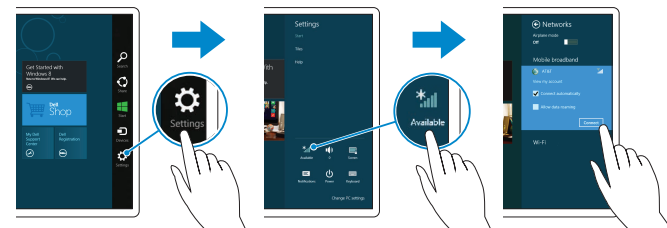

T04E001

Computer model

Computermodell | Tietokonemalli
Datamaskinmodell | Datormodell

Latitude 5175/5179

Connecting to your network — optional

Tilslutning til dit netværk — valgfrit

Verkkoyhteyden muodostaminen — valinnainen

Koble deg til nettverket ditt — valgfritt

Ansluta till ditt nätverk — tillval

In the charms sidebar, tap **Settings** , tap the wireless icon , select your network, and tap **Connect**.

I charms-sidepanelet (amulet-sidepanelet), tryk på **Indstillinger** , tryk på ikonet for trådløs , vælg dit netværk og tryk på **Tilslut**.