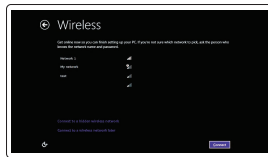

Latitude 5175/5179

Quick Start Guide

Hurtig startguide
Pikaopas
Hurtigstart
Snabbstartguide

1 Connect the power cable and press the power button for 1 second

Tilslut strømkablet og tryk på tænd/sluk-knappen i 1 sekund
Kytke virtajohto ja paina virtapainiketta 1 sekunti
Koble strømkabelen, og trykk på strømknappen i 1 sekund
Anslut strømkabeln och tryck på strömbrytaren i 1 sekund

2 Finish Windows setup

Utfør Windows Installation | Suorita Windows-asennus loppuun
Fullfør oppsett av Windows | Slutför Windows-inställningen

Enable security and updates

Aktivér sikkerhed og opdateringer
Ota suojaus ja päivitykset käyttöön
Aktiver sikkerhet og oppdateringer
Aktivera säkerhet och uppdateringar